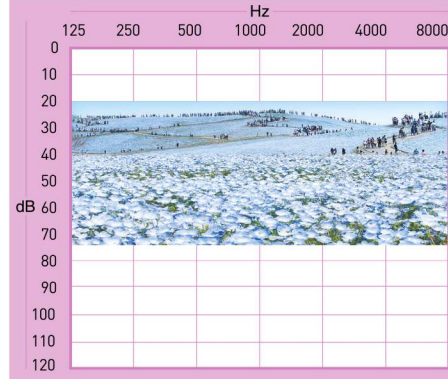

Uygulama Alanı

Teknik Özellikler		EN 60118-0 Ear Simülör	EN 60118-7:2005 2ccm-kupler
Çıkış (OSPL90)			
Maksimum	dB SPL	134	128
HFA Ortalama (1000,1600,2500 Hz)	dB SPL	129	123
Kazanç (FOG50)			
Maksimum	dB	59	53
HFA Ortalama (1000,1600,2500 Hz)	dB	54	45
Referans Test Kazancı	dB	52	45
Eşdeğer Giriş Gürültü	dB SPL	21	22
Frekans Alanı (RESP60)			
Düşük Frekans Limiti	Hz	<200	<200
Yüksek Frekans Limiti	Hz	7600	6100
Toplam Harmonik Bozulma			
500 Hz (Girdi 70 dB SPL)	%	1,8	1,9
800 Hz (Girdi 70 dB SPL)	%	1,8	0,8
1600 Hz (Girdi 65 dB SPL)	%	0,2	0,2
Telecoil Duyarlılığı (MASL)	dB SPL	37	32
Pil (1000 Hz /Girdi 65 dB)			
Pil Akımı	mA		1,04
Pil Ömrü (Ortalama)	Saat		153
Pil tipi			312
Voltaj Değeri	V		1,3
Program sayısı			4
Kanaldan bağımsız bant sayısı			32
Mikrofon			2
Telecoil			+
Potans-Ses ayarı			-
Trimer			-