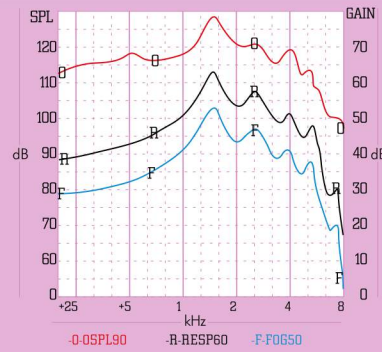

EN 60118-7:2005 2ccm-kupler